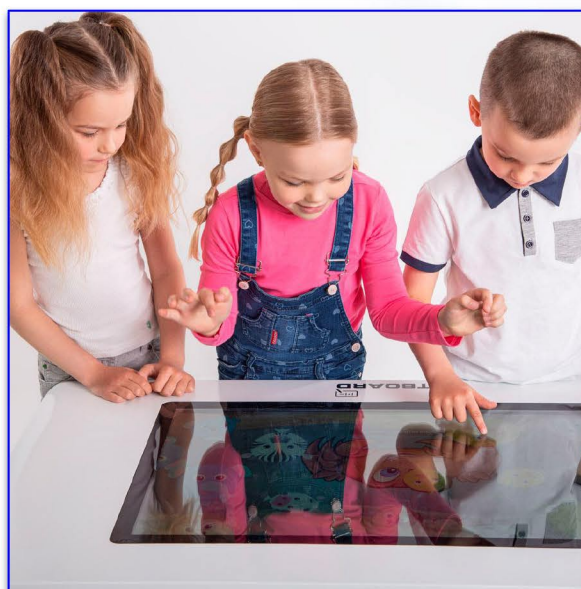

Sterowanie dotykowe

Zastosowana technologia pojemnościowa, znana z telefonów i tabletów, gwarantuje precyzyjne działanie