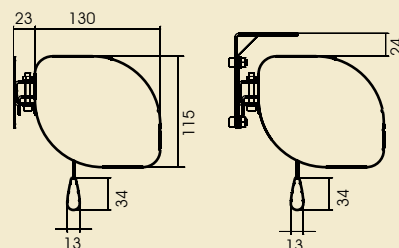

Wygodna instalacja (przesuwanie ekranu w poziomie po zamontowaniu) sprawia, że ekran pasuje do każdej instalacji.

Ekran SUPERNOVA	
Obudowa	aluminiowa, lakier proszkowy/ RAL
Przekrój obudowy	W 13 cm x H 11,5 cm
Instalacja	<ul style="list-style-type: none"> <li>• sufit</li> <li>• ściana</li> </ul>
Powierzchnie ekranów:	<ul style="list-style-type: none"> <li>• Matt White</li> <li>• Cine Grey</li> <li>• Perforated</li> </ul>
Proporcje	<ul style="list-style-type: none"> <li>• 1,0G +500g +150° +0,5mm</li> <li>• 0,8G +490g +170° +0,5mm</li> <li>• 1,0G +650g +150° +0,5mm</li> </ul>
Max. Szerokość podstawy [cm]	500
Stierowanie	<ul style="list-style-type: none"> <li>• włącznik klawiszowy</li> <li>• opcja: IR RF, Trigger 5-30V, 230V, RS232</li> </ul>
Tyt ekranu	czarny (wybrane modele)
Zasilanie	SOMFY, 230V 50Hz; 42dB
Opcje	<ul style="list-style-type: none"> <li>• „B” - Background</li> <li>• „BB” - top czarny pas</li> <li>• kolory obudowy RAL</li> </ul>
„B” Background	szerokość - 5cm
W zestawie	<ul style="list-style-type: none"> <li>• ekran;</li> <li>• zest. montażowy;</li> <li>• włącznik klawiszowy;</li> <li>• instrukcja;</li> </ul>
Gwarancja	5 lat (napęd)
Produkcja	VIZ-ART Automation Europe

$$\begin{aligned}
 *C &= A + 100 \\
 *D &= B + 100 \\
 E &= C + 60 \\
 F &= C + 20 \\
 G &> C - 800 \text{ i } G < C - 300
 \end{aligned}$$

Szerokość (cm)	Wymiar (mm)					
	4:3		16:9		16:10	
	C	D	C	D	C	D
SUPERNOVA 180	1 800	1350	1 800	1020	1 800	1130
SUPERNOVA 200	2 000	1500	2 000	1130	2 000	1250
SUPERNOVA 220	2 200	1650	2 200	1240	2 200	1380
SUPERNOVA 240	2 400	1800	2 400	1350	2 400	1500
SUPERNOVA 260	2 600	1950	2 600	1470	2 600	1630
SUPERNOVA 280	2 800	2100	2 800	1580	2 800	1750
SUPERNOVA 300	3 000	2250	3 000	1690	3 000	1880
SUPERNOVA 350	3 500	2625	3 500	1970	3 500	2190
SUPERNOVA 380	3 800	2850	3 800	2140	3 800	2380
SUPERNOVA 400	4 000	3000	4 000	2250	4 000	2500