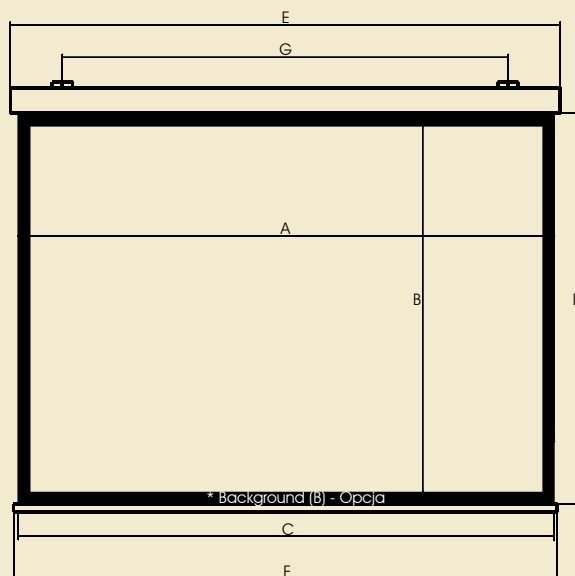

Wygodna instalacja (przesuwanie ekranu w poziomie po zamontowaniu) sprawia, że ekran pasuje do każdej instalacji.

Ekran SUPERNOVA	
Obudowa	aluminiowa, lakier proszkowy/ RAL
Przekrój obudowy	W 13 cm x H 11,5 cm
Instalacja	<ul style="list-style-type: none"> <li>• sufit</li> <li>• ściana</li> </ul>
Powierzchnie ekranów:	<ul style="list-style-type: none"> <li>• Matt White</li> <li>• Cine Grey</li> <li>• Perforated</li> </ul>
Proporcje	<ul style="list-style-type: none"> <li>• 1,0G +500g +150° +0,5mm</li> <li>• 0,8G +490g +170° +0,5mm</li> <li>• 1,0G +650g +150° +0,5mm</li> </ul>
Max. Szerokość podstawy [cm]	500
Stierowanie	<ul style="list-style-type: none"> <li>• włącznik klawiszowy</li> <li>• opcja: IR RF, Trigger 5-30V, 230V, RS232</li> </ul>
Tyt ekranu	czarny (wybrane modele)
Zasilanie	SOMFY, 230V 50Hz; 42dB
Opcje	<ul style="list-style-type: none"> <li>• „B” - Background</li> <li>• „BB” - top czarny pas</li> <li>• kolory obudowy RAL</li> </ul>
„B” Background	szerokość - 5cm
W zestawie	<ul style="list-style-type: none"> <li>• ekran;</li> <li>• zest. montażowy;</li> <li>• włącznik klawiszowy;</li> <li>• instrukcja;</li> </ul>
Gwarancja	5 lat (napęd)
Produkcja	VIZ-ART Automation Europe

$$\begin{aligned}
 *C &= A + 100 \\
 *D &= B + 100 \\
 E &= C + 60 \\
 F &= C + 20 \\
 G &> C - 800 \text{ i } G < C - 300
 \end{aligned}$$

Szerokość (cm)	Wymiar (mm)					
	4:3		16:9		16:10	
	C	D	C	D	C	D
SUPERNOVA 180	1 800	1350	1 800	1020	1 800	1130
SUPERNOVA 200	2 000	1500	2 000	1130	2 000	1250
SUPERNOVA 220	2 200	1650	2 200	1240	2 200	1380
SUPERNOVA 240	2 400	1800	2 400	1350	2 400	1500
SUPERNOVA 260	2 600	1950	2 600	1470	2 600	1630
SUPERNOVA 280	2 800	2100	2 800	1580	2 800	1750
SUPERNOVA 300	3 000	2250	3 000	1690	3 000	1880
SUPERNOVA 350	3 500	2625	3 500	1970	3 500	2190
SUPERNOVA 380	3 800	2850	3 800	2140	3 800	2380
SUPERNOVA 400	4 000	3000	4 000	2250	4 000	2500