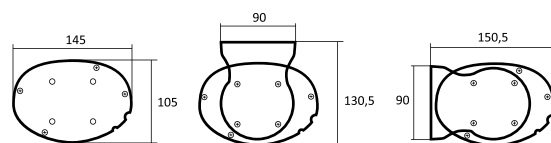

Maximum width / maximale Breite /

Maksymalna szerokość

300 cm

Housing color / Kassette (Gehäuse) Farbe / Kolor obudowy

anodized aluminium (standard) / eloxiertes Aluminium / anodowane aluminium
any from RAL palette / RAL-Palette / dowolny z palety RAL

Control options / Steuerung optionen / Opcje sterowania

built-in control / integrierte Steuerung / wbudowane radiowe
wall (standard) / Wall Control (Standard) / naścienne (standard)
external control / externe Steuerung / zewnętrzne radiowe
trigger 12 V, trigger 230 V

IR/RS receiver / IR/RS-Empfänger / odbiornik IR/RS

1,8-3 m
(overall width)

Any size from 1,8 to 3 m available - see page 64

download this page

Product code/ Produktcode/ Kod produktu	Format	Overall width/ Gesamtbreite/ Szerokość całkowita	Viewing width/ Nominale Breite/ Szerokość aktywna	Viewing height/ Nominale Höhe/ Wysokość aktywna	Nominal diagonal/ Nominale Diagonale/ Przekątna aktywna	Frame/ Schwarzer Rand/ Ramka	Black drop/ Schwarzer Vorlauf/ Czarny pas
		C	A	B			
BLT.430.180	4:3	180	170	128	84	5	-
BLT.430.200	4:3	200	190	143	94	5	-
BLT.430.220	4:3	220	210	158	103	5	-
BLT.430.240	4:3	240	230	173	113	5	-
BLT.430.260	4:3	260	250	188	123	5	-
BLT.430.280	4:3	280	270	203	133	5	-
BLT.430.300	4:3	300	290	218	143	5	-
BLT.169.180	16:9	180	170	96	77	5	-
BLT.169.200	16:9	200	190	107	86	5	-
BLT.169.220	16:9	220	210	118	95	5	-
BLT.169.240	16:9	240	230	129	104	5	-
BLT.169.260	16:9	260	250	141	113	5	-
BLT.169.280	16:9	280	270	152	122	5	-
BLT.169.300	16:9	300	290	163	131	5	-
BLT.161.180	16:10	180	170	106	79	5	-
BLT.161.200	16:10	200	190	119	88	5	-
BLT.161.220	16:10	220	210	131	98	5	-
BLT.161.240	16:10	240	230	144	107	5	-
BLT.161.260	16:10	260	250	156	116	5	-
BLT.161.280	16:10	280	270	169	125	5	-
BLT.161.300	16:10	300	290	181	135	5	-