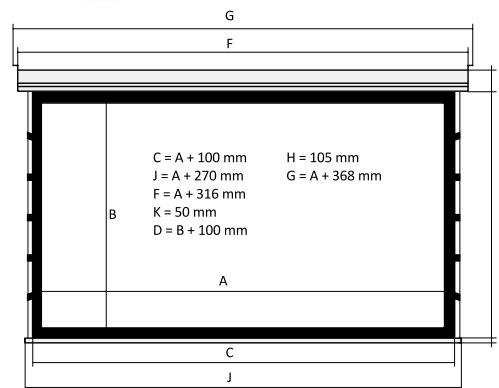

Maximum width / maximale Breite /

Maksymalna szerokość

300 cm

Housing color / Kassette (Gehäuse) Farbe / Kolor obudowy

anodized aluminium (standard) / eloxiertes Aluminium / anodowane aluminium
any from RAL palette / RAL-Palette / dowolny z palety RAL

IR/RS receiver / IR/RS-Empfänger / odbiornik IR/RS

1,8-3 m
(overall width)

Any size from 1,8 to 3 m available - see page 64

download this page

Product code/ Produktcode/ Kod produktu	Format	Overall width/ Gesamtbreite/ Szerokość całkowita	Viewing width/ Nominale Breite/ Szerokość aktywna	Viewing height/ Nominale Höhe/ Wysokość aktywna	Nominal diagonal/ Nominale Diagonale/ Przekątna aktywna	Frame/ Schwarzer Rand/ Ramka	Black drop/ Schwarzer Vorlauf/ Czarny pas
		C	A	B			
BLT.430.180	4:3	180	170	128	84	5	-
BLT.430.200	4:3	200	190	143	94	5	-
BLT.430.220	4:3	220	210	158	103	5	-
BLT.430.240	4:3	240	230	173	113	5	-
BLT.430.260	4:3	260	250	188	123	5	-
BLT.430.280	4:3	280	270	203	133	5	-
BLT.430.300	4:3	300	290	218	143	5	-
BLT.169.180	16:9	180	170	96	77	5	-
BLT.169.200	16:9	200	190	107	86	5	-
BLT.169.220	16:9	220	210	118	95	5	-
BLT.169.240	16:9	240	230	129	104	5	-
BLT.169.260	16:9	260	250	141	113	5	-
BLT.169.280	16:9	280	270	152	122	5	-
BLT.169.300	16:9	300	290	163	131	5	-
BLT.161.180	16:10	180	170	106	79	5	-
BLT.161.200	16:10	200	190	119	88	5	-
BLT.161.220	16:10	220	210	131	98	5	-
BLT.161.240	16:10	240	230	144	107	5	-
BLT.161.260	16:10	260	250	156	116	5	-
BLT.161.280	16:10	280	270	169	125	5	-
BLT.161.300	16:10	300	290	181	135	5	-