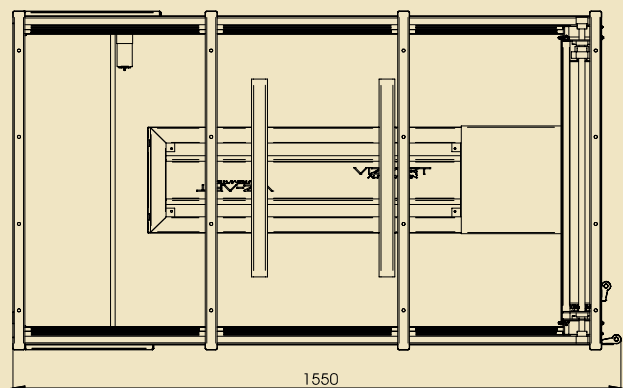

SIDE-LIFT PRO

do 140cm

Zalety windy: stosowana w oryginalnych realizacjach z monitorami wysuwanymi poziomo, gdzie liczy się komfort użytkowania i wysoka jakość. SIDE-lift wybierana jest do projektów z pomysłem.

Funkcjonalność: precyzyjna i cicha praca; winda wysuwając monitor odchyła element mebla; wysoka dokładność ustawień; napęd Somfy; opcje sterowań IR i RF, Trigger i RS232.

Winda pozioma do monitora wysuwająca go z boku mebla, zabudowy lub ścianki działowej (poziomo).

Spełnia oczekiwania użytkowników i architektów, stosowana w ciekawych aranżacjach wnętrz z monitorem wysuwanym z zabudowy.

Dostępne modele: • SIDE-LIFT PRO 55

SIDE-LIFT PRO 55	
Zakres telewizorów	do 55"
Udźwig [kg]	50
Masa własna [kg]	70
Wysięg [mm]	1400
Instalacja	<ul style="list-style-type: none"> ściana, wnęka zabudowa
Sterowanie	<ul style="list-style-type: none"> włacznik klawiszowy opcja: IR, RF, Trigger, RS232 SMART Box
Pozycje zatrzymania	regulowane - programowane
Napęd	SOMFY, 230V 50Hz; 190W
Zabezpieczenia	<ul style="list-style-type: none"> zabudowane mechanizmy certyfikaty CE
W zestawie	<ul style="list-style-type: none"> winda elementy uchwytu do monitora instrukcja
Gwarancja	5 lata (napęd)
Produkcja	VIZ-ART Automation Polska