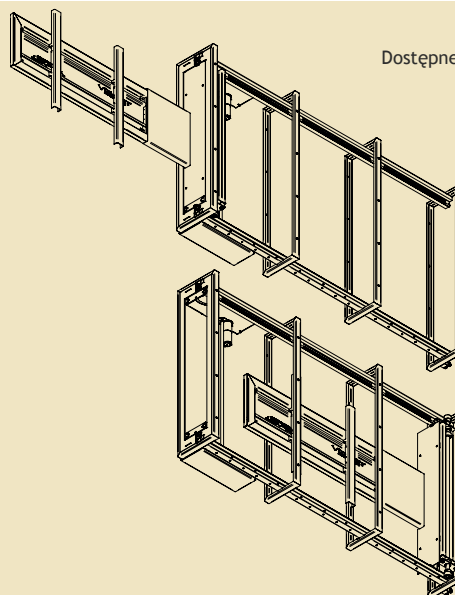

SIDE-LIFT PRO

do 140cm

Zalety windy: stosowana w oryginalnych realizacjach z monitorami wysuwanymi poziomo, gdzie liczy się komfort użytkowania i wysoka jakość. SIDE-lift wybierana jest do projektów z pomysłem.

Funkcjonalność: precyzyjna i cicha praca; winda wysuwając monitor odchyła element mebla; wysoka dokładność ustawień; napęd Somfy; opcje sterowań IR i RF, Trigger i RS232.

Winda pozioma do monitora wysuwająca go z boku mebla, zabudowy lub ścianki działowej (poziomo).

Spełnia oczekiwania użytkowników i architektów, stosowana w ciekawych aranżacjach wnętrz z monitorem wysuwanym z zabudowy.

Dostępne modele: • SIDE-LIFT PRO 55

SIDE-LIFT PRO 55	
Zakres telewizorów	do 55"
Udźwig [kg]	50
Masa własna [kg]	70
Wysięg [mm]	1400
Instalacja	<ul style="list-style-type: none"> ściana, wnęka zabudowa
Sterowanie	<ul style="list-style-type: none"> włacznik klawiszowy opcja: IR, RF, Trigger, RS232 SMART Box
Pozycje zatrzymania	regulowane - programowane
Napęd	SOMFY, 230V 50Hz; 190W
Zabezpieczenia	<ul style="list-style-type: none"> zabudowane mechanizmy certyfikaty CE
W zestawie	<ul style="list-style-type: none"> winda elementy uchwytu do monitora instrukcja
Gwarancja	5 lata (napęd)
Produkcja	VIZ-ART Automation Polska