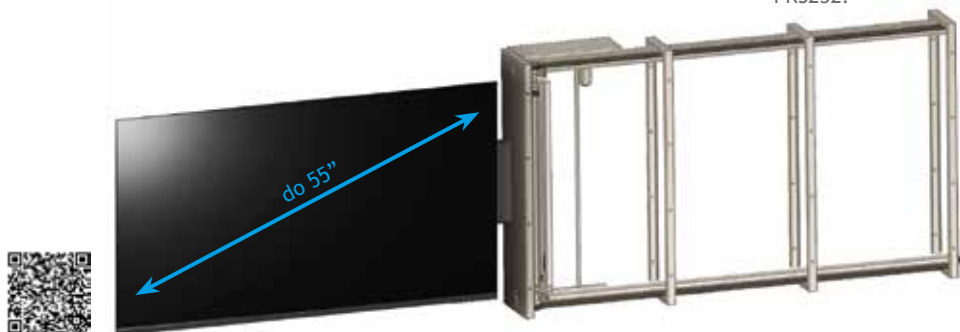

SIDE-LIFT PRO

do 140cm

Zalety windy: stosowana w oryginalnych realizacjach z monitorami wysuwanymi poziomo, gdzie liczy się komfort użytkowania i wysoka jakość. SIDE-lift wybierana jest do projektów z pomysłem.

Funkcjonalność: precyzyjna i cicha praca; winda wysuwając monitor odchyła element mebla; wysoka dokładność ustawień; napęd Somfy; opcje sterowań IR i RF, Trigger i RS232.

Winda pozioma do monitora wysuwająca go z boku mebla, zabudowy lub ścianki działowej (poziomo).

Spełnia oczekiwania użytkowników i architektów, stosowana w ciekawych aranżacjach wnętrz z monitorem wysuwanym z zabudowy.

Dostępne modele: • SIDE-LIFT PRO 55

SIDE-LIFT PRO 55	
Zakres telewizorów	do 55"
Udźwig [kg]	50
Masa własna [kg]	70
Wysięg [mm]	1400
Instalacja	<ul style="list-style-type: none"> ściana, wnęka zabudowa
Sterowanie	<ul style="list-style-type: none"> włacznik klawiszowy opcja: IR, RF, Trigger, RS232 SMART Box
Pozycje zatrzymania	regulowane - programowane
Napęd	SOMFY, 230V 50Hz; 190W
Zabezpieczenia	<ul style="list-style-type: none"> zabudowane mechanizmy certyfikaty CE
W zestawie	<ul style="list-style-type: none"> winda elementy uchwytu do monitora instrukcja
Gwarancja	5 lata (napęd)
Produkcja	VIZ-ART Automation Polska