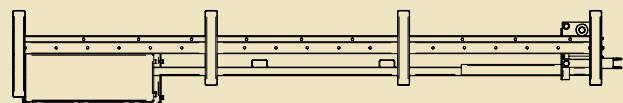

SIDE-LIFT PRO

do 140cm

Zalety windy: stosowana w oryginalnych realizacjach z monitorami wysuwanymi poziomo, gdzie liczy się komfort użytkowania i wysoka jakość. SIDE-lift wybierana jest do projektów z pomysłem.

Funkcjonalność: precyzyjna i cicha praca; winda wysuwając monitor odchyła element mebla; wysoka dokładność ustawień; napęd Somfy; opcje sterowań IR i RF, Trigger i RS232.

Winda pozioma do monitora wysuwająca go z boku mebla, zabudowy lub ścianki działowej (poziomo).

Spełnia oczekiwania użytkowników i architektów, stosowana w ciekawych aranżacjach wnętrz z monitorem wysuwanym z zabudowy.

Dostępne modele: • SIDE-LIFT PRO 55

SIDE-LIFT PRO 55	
Zakres telewizorów	do 55"
Udźwig [kg]	50
Masa własna [kg]	70
Wysięg [mm]	1400
Instalacja	<ul style="list-style-type: none"> ściana, wnęka zabudowa
Sterowanie	<ul style="list-style-type: none"> włacznik klawiszowy opcja: IR, RF, Trigger, RS232 SMART Box
Pozycje zatrzymania	regulowane - programowane
Napęd	SOMFY, 230V 50Hz; 190W
Zabezpieczenia	<ul style="list-style-type: none"> zabudowane mechanizmy certyfikaty CE
W zestawie	<ul style="list-style-type: none"> winda elementy uchwytu do monitora instrukcja
Gwarancja	5 lata (napęd)
Produkcja	VIZ-ART Automation Polska