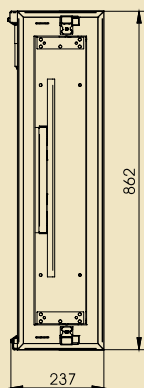

SIDE-LIFT PRO

do 140cm

Zalety windy: stosowana w oryginalnych realizacjach z monitorami wysuwanymi poziomo, gdzie liczy się komfort użytkowania i wysoka jakość. SIDE-lift wybierana jest do projektów z pomysłem.

Funkcjonalność: precyzyjna i cicha praca; winda wysuwając monitor odchyła element mebla; wysoka dokładność ustawień; napęd Somfy; opcje sterowań IR i RF, Trigger i RS232.

Winda pozioma do monitora wysuwająca go z boku mebla, zabudowy lub ścianki działowej (poziomo).

Spełnia oczekiwania użytkowników i architektów, stosowana w ciekawych aranżacjach wnętrz z monitorem wysuwanym z zabudowy.

Dostępne modele: • SIDE-LIFT PRO 55

SIDE-LIFT PRO 55	
Zakres telewizorów	do 55"
Udźwig [kg]	50
Masa własna [kg]	70
Wysięg [mm]	1400
Instalacja	<ul style="list-style-type: none"> ściana, wnęka zabudowa
Sterowanie	<ul style="list-style-type: none"> włacznik klawiszowy opcja: IR, RF, Trigger, RS232 SMART Box
Pozycje zatrzymania	regulowane - programowane
Napęd	SOMFY, 230V 50Hz; 190W
Zabezpieczenia	<ul style="list-style-type: none"> zabudowane mechanizmy certyfikaty CE
W zestawie	<ul style="list-style-type: none"> winda elementy uchwytu do monitora instrukcja
Gwarancja	5 lata (napęd)
Produkcja	VIZ-ART Automation Polska