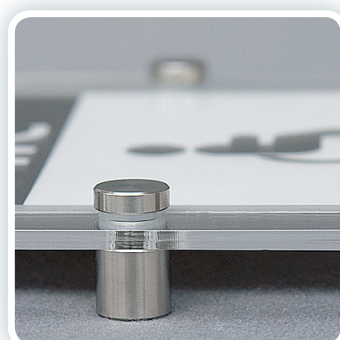

Tablica informacyjna przydrzwiowa EuroPLEX

Opis produktu 2x3 Art. Nr: TDW

Charakterystyka: Tabliczka informacyjna przydrzwiowa przeznaczona do użytku wewnątrz budynku. Składa się z dwóch płyt wykonanych z przezroczystej pleksi. Na krótszych bokach tabliczki znajdują się dekoracyjne śruby ze stali nierdzewnej, które nadają jej elegancki i nowoczesny wygląd oraz zabezpieczają informację znajdującą się w środku. Istnieje możliwość zawieszenia tabliczki zarówno w pionie, jak i w poziomie. Łatwa i szybka w montażu.

W komplecie: elementy montażowe.

Tablica informacyjna przydrzwiowa EuroPLEX

2x3 Art.Nr	TDWA6/2	TDWA6	TDW15*	TDWA5	TDWA4
Wymiary całkowite [mm]	190×95	190×145	190×190	250×190	340×250
Format grafiki, wymiary [mm]	1/2A6 (105×74)	A6 (148×105)	-	A5 (210×148)	A4 (297×210)
Technologia	PFT - Plexi Frame Technology				
Materiał	przezroczysta pleksi (2 arkusze), śruby stalowe				
Grubość pleksi [mm]	2				
Średnica śrub [mm]	16				
System modułarny	NIE				
Zawieszenie w pionie lub w poziomie	TAK				
Możliwość zastosowania na zewnątrz	NIE				
Opakowanie	karton				
Waga [kg]	0,16	0,2	0,21	0,3	0,48