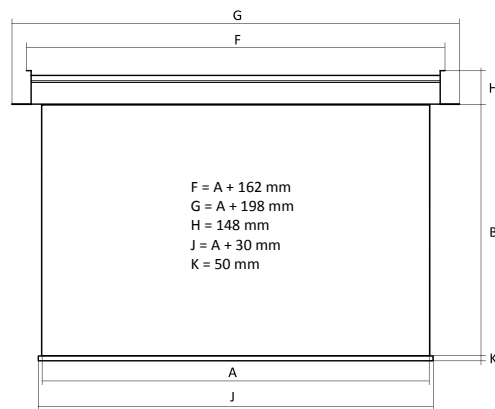

3-4,5 m
(overall width)

Any size from 3 to 4,5 m available - see page 64

Format

1:1, 4:3, 16:9, 16:10
custom / auf Anfrage / inny, według projektu klienta

Available fabrics / erhältlich Projektionstücher / Dostępne powierzchnie

Clear Vision, Astral, BiVision, White Ice, Perforated

Maximum width / maximale Breite / Maksymalna szerokość

450 cm

Housing color / Kasette (Gehäuse) Farbe / Kolor obudowy

white / weiß / biały

Control options / Steuerung optionen / Opcje sterowania

download this page

Product code/ Produktcode/ Kod produktu	Format	Overall width/ Gesamtbreite/ Szerokość całkowita	Viewing width/ Nominale Breite/ Szerokość aktywna	Viewing height/ Nominale Höhe/ Wysokość aktywna	Nominal diagonal/ Nominale Diagonale/ Przekątna aktywna	Frame/ Schwarzer Rand/ Ramka	Black drop/ Schwarzer Vorlauf/ Czarny pas
		A	A	B			
INXL.430.300	4:3	300	300	225	148	-	-
INXL.430.350	4:3	350	350	263	172	-	-
INXL.430.400	4:3	400	400	300	197	-	-
INXL.430.450	4:3	450	450	338	222	-	-
INXL.169.300	16:9	300	300	169	136	-	-
INXL.169.350	16:9	350	350	197	158	-	-
INXL.169.400	16:9	400	400	225	181	-	-
INXL.169.450	16:9	450	450	253	203	-	-
INXL.161.300	16:10	300	300	188	139	-	-
INXL.161.350	16:10	350	350	219	163	-	-
INXL.161.400	16:10	400	400	250	186	-	-
INXL.161.450	16:10	450	450	281	209	-	-