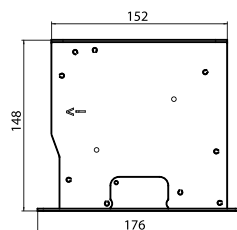

3-4,5 m
(overall width)

Any size from 3 to 4,5 m available - see page 64

Format

1:1, 4:3, 16:9, 16:10
custom / auf Anfrage / inny, według projektu klienta

Available fabrics / erhältlich Projektionstücher / Dostępne powierzchnie

Clear Vision, Astral, BiVision, White Ice, Perforated

Maximum width / maximale Breite / Maksymalna szerokość

450 cm

Housing color / Kasette (Gehäuse) Farbe / Kolor obudowy

white / weiß / biały

Control options / Steuerung optionen / Opcje sterowania

download this page

Product code/ Produktcode/ Kod produktu	Format	Overall width/ Gesamtbreite/ Szerokość całkowita	Viewing width/ Nominale Breite/ Szerokość aktywna	Viewing height/ Nominale Höhe/ Wysokość aktywna	Nominal diagonal/ Nominale Diagonale/ Przekątna aktywna	Frame/ Schwarzer Rand/ Ramka	Black drop/ Schwarzer Vorlauf/ Czarny pas
		A	A	B			
INXL.430.300	4:3	300	300	225	148	-	-
INXL.430.350	4:3	350	350	263	172	-	-
INXL.430.400	4:3	400	400	300	197	-	-
INXL.430.450	4:3	450	450	338	222	-	-
INXL.169.300	16:9	300	300	169	136	-	-
INXL.169.350	16:9	350	350	197	158	-	-
INXL.169.400	16:9	400	400	225	181	-	-
INXL.169.450	16:9	450	450	253	203	-	-
INXL.161.300	16:10	300	300	188	139	-	-
INXL.161.350	16:10	350	350	219	163	-	-
INXL.161.400	16:10	400	400	250	186	-	-
INXL.161.450	16:10	450	450	281	209	-	-