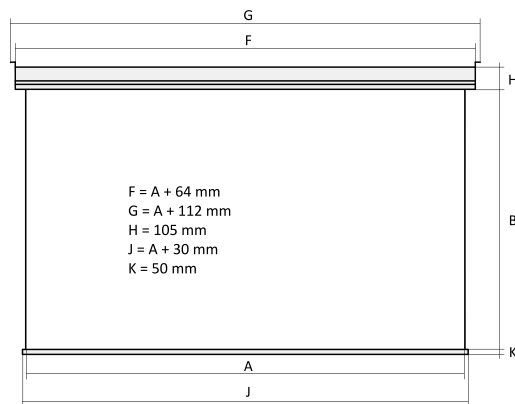

1,8-3 m
(overall width)

Any size from 1,8 to 3 m available - see page 64

download this page

Format

1:1, 4:3, 16:9, 16:10

custom / auf Anfrage / inny, według projektu klienta

Available fabrics / erhältlich Projektionstücher / Dostępne powierzchnie

Clear Vision, Gray Pro, White Ice, Astral, BiVision

Maximum width / maximale Breite / Maksymalna szerokość

300 cm

Housing color / Kasette (Gehäuse) Farbe / Kolor obudowy

anodized aluminium (standard) / eloxiertes Aluminium / anodowane aluminium
any from RAL palette / RAL-Palette / dowolny z palety RAL

Product code/ Produktcode/ Kod produktu	Format	Overall width/ Gesamtbreite/ Szerokość całkowita	Viewing width/ Nominale Breite/ Szerokość aktywna	Viewing height/ Nominale Höhe/ Wysokość aktywna	Nominal diagonal/ Nominale Diagonale/ Przekątna aktywna	Frame/ Schwarzer Rand/ Ramka	Black drop/ Schwarzer Vorlauf/ Czarny pas
		A	A	B			
BL.430.180	4:3	180	180	135	89	-	-
BL.430.200	4:3	200	200	150	98	-	-
BL.430.220	4:3	220	220	165	108	-	-
BL.430.240	4:3	240	240	180	118	-	-
BL.430.260	4:3	260	260	195	128	-	-
BL.430.280	4:3	280	280	210	138	-	-
BL.430.300	4:3	300	300	225	148	-	-
BL.169.180	16:9	180	180	101	81	-	-
BL.169.200	16:9	200	200	113	90	-	-
BL.169.220	16:9	220	220	124	99	-	-
BL.169.240	16:9	240	240	135	108	-	-
BL.169.260	16:9	260	260	146	117	-	-
BL.169.280	16:9	280	280	158	127	-	-
BL.169.300	16:9	300	300	169	136	-	-
BL.161.180	16:10	180	180	113	84	-	-
BL.161.200	16:10	200	200	125	93	-	-
BL.161.220	16:10	220	220	138	102	-	-
BL.161.240	16:10	240	240	150	111	-	-
BL.161.260	16:10	260	260	163	121	-	-
BL.161.280	16:10	280	280	175	130	-	-
BL.161.300	16:10	300	300	188	140	-	-