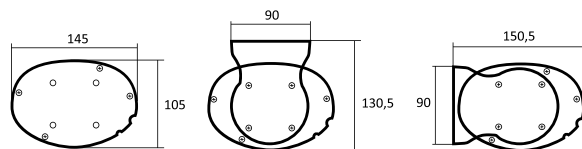

1,8-3 m
(overall width)

Any size from 1,8 to 3 m available - see page 64

download this page

Format

1:1, 4:3, 16:9, 16:10

custom / auf Anfrage / inny, według projektu klienta

Available fabrics / erhältlich Projektionstücher / Dostępne powierzchnie

Clear Vision, Gray Pro, White Ice, Astral, BiVision

Maximum width / maximale Breite / Maksymalna szerokość

300 cm

Housing color / Kasette (Gehäuse) Farbe / Kolor obudowy

anodized aluminium (standard) / eloxiertes Aluminium / anodowane aluminium
any from RAL palette / RAL-Palette / dowolny z palety RAL

Product code/ Produktcode/ Kod produktu	Format	Overall width/ Gesamtbreite/ Szerokość całkowita	Viewing width/ Nominale Breite/ Szerokość aktywna	Viewing height/ Nominale Höhe/ Wysokość aktywna	Nominal diagonal/ Nominale Diagonale/ Przekątna aktywna	Frame/ Schwarzer Rand/ Ramka	Black drop/ Schwarzer Vorlauf/ Czarny pas
		A	A	B			
BL.430.180	4:3	180	180	135	89	-	-
BL.430.200	4:3	200	200	150	98	-	-
BL.430.220	4:3	220	220	165	108	-	-
BL.430.240	4:3	240	240	180	118	-	-
BL.430.260	4:3	260	260	195	128	-	-
BL.430.280	4:3	280	280	210	138	-	-
BL.430.300	4:3	300	300	225	148	-	-
BL.169.180	16:9	180	180	101	81	-	-
BL.169.200	16:9	200	200	113	90	-	-
BL.169.220	16:9	220	220	124	99	-	-
BL.169.240	16:9	240	240	135	108	-	-
BL.169.260	16:9	260	260	146	117	-	-
BL.169.280	16:9	280	280	158	127	-	-
BL.169.300	16:9	300	300	169	136	-	-
BL.161.180	16:10	180	180	113	84	-	-
BL.161.200	16:10	200	200	125	93	-	-
BL.161.220	16:10	220	220	138	102	-	-
BL.161.240	16:10	240	240	150	111	-	-
BL.161.260	16:10	260	260	163	121	-	-
BL.161.280	16:10	280	280	175	130	-	-
BL.161.300	16:10	300	300	188	140	-	-